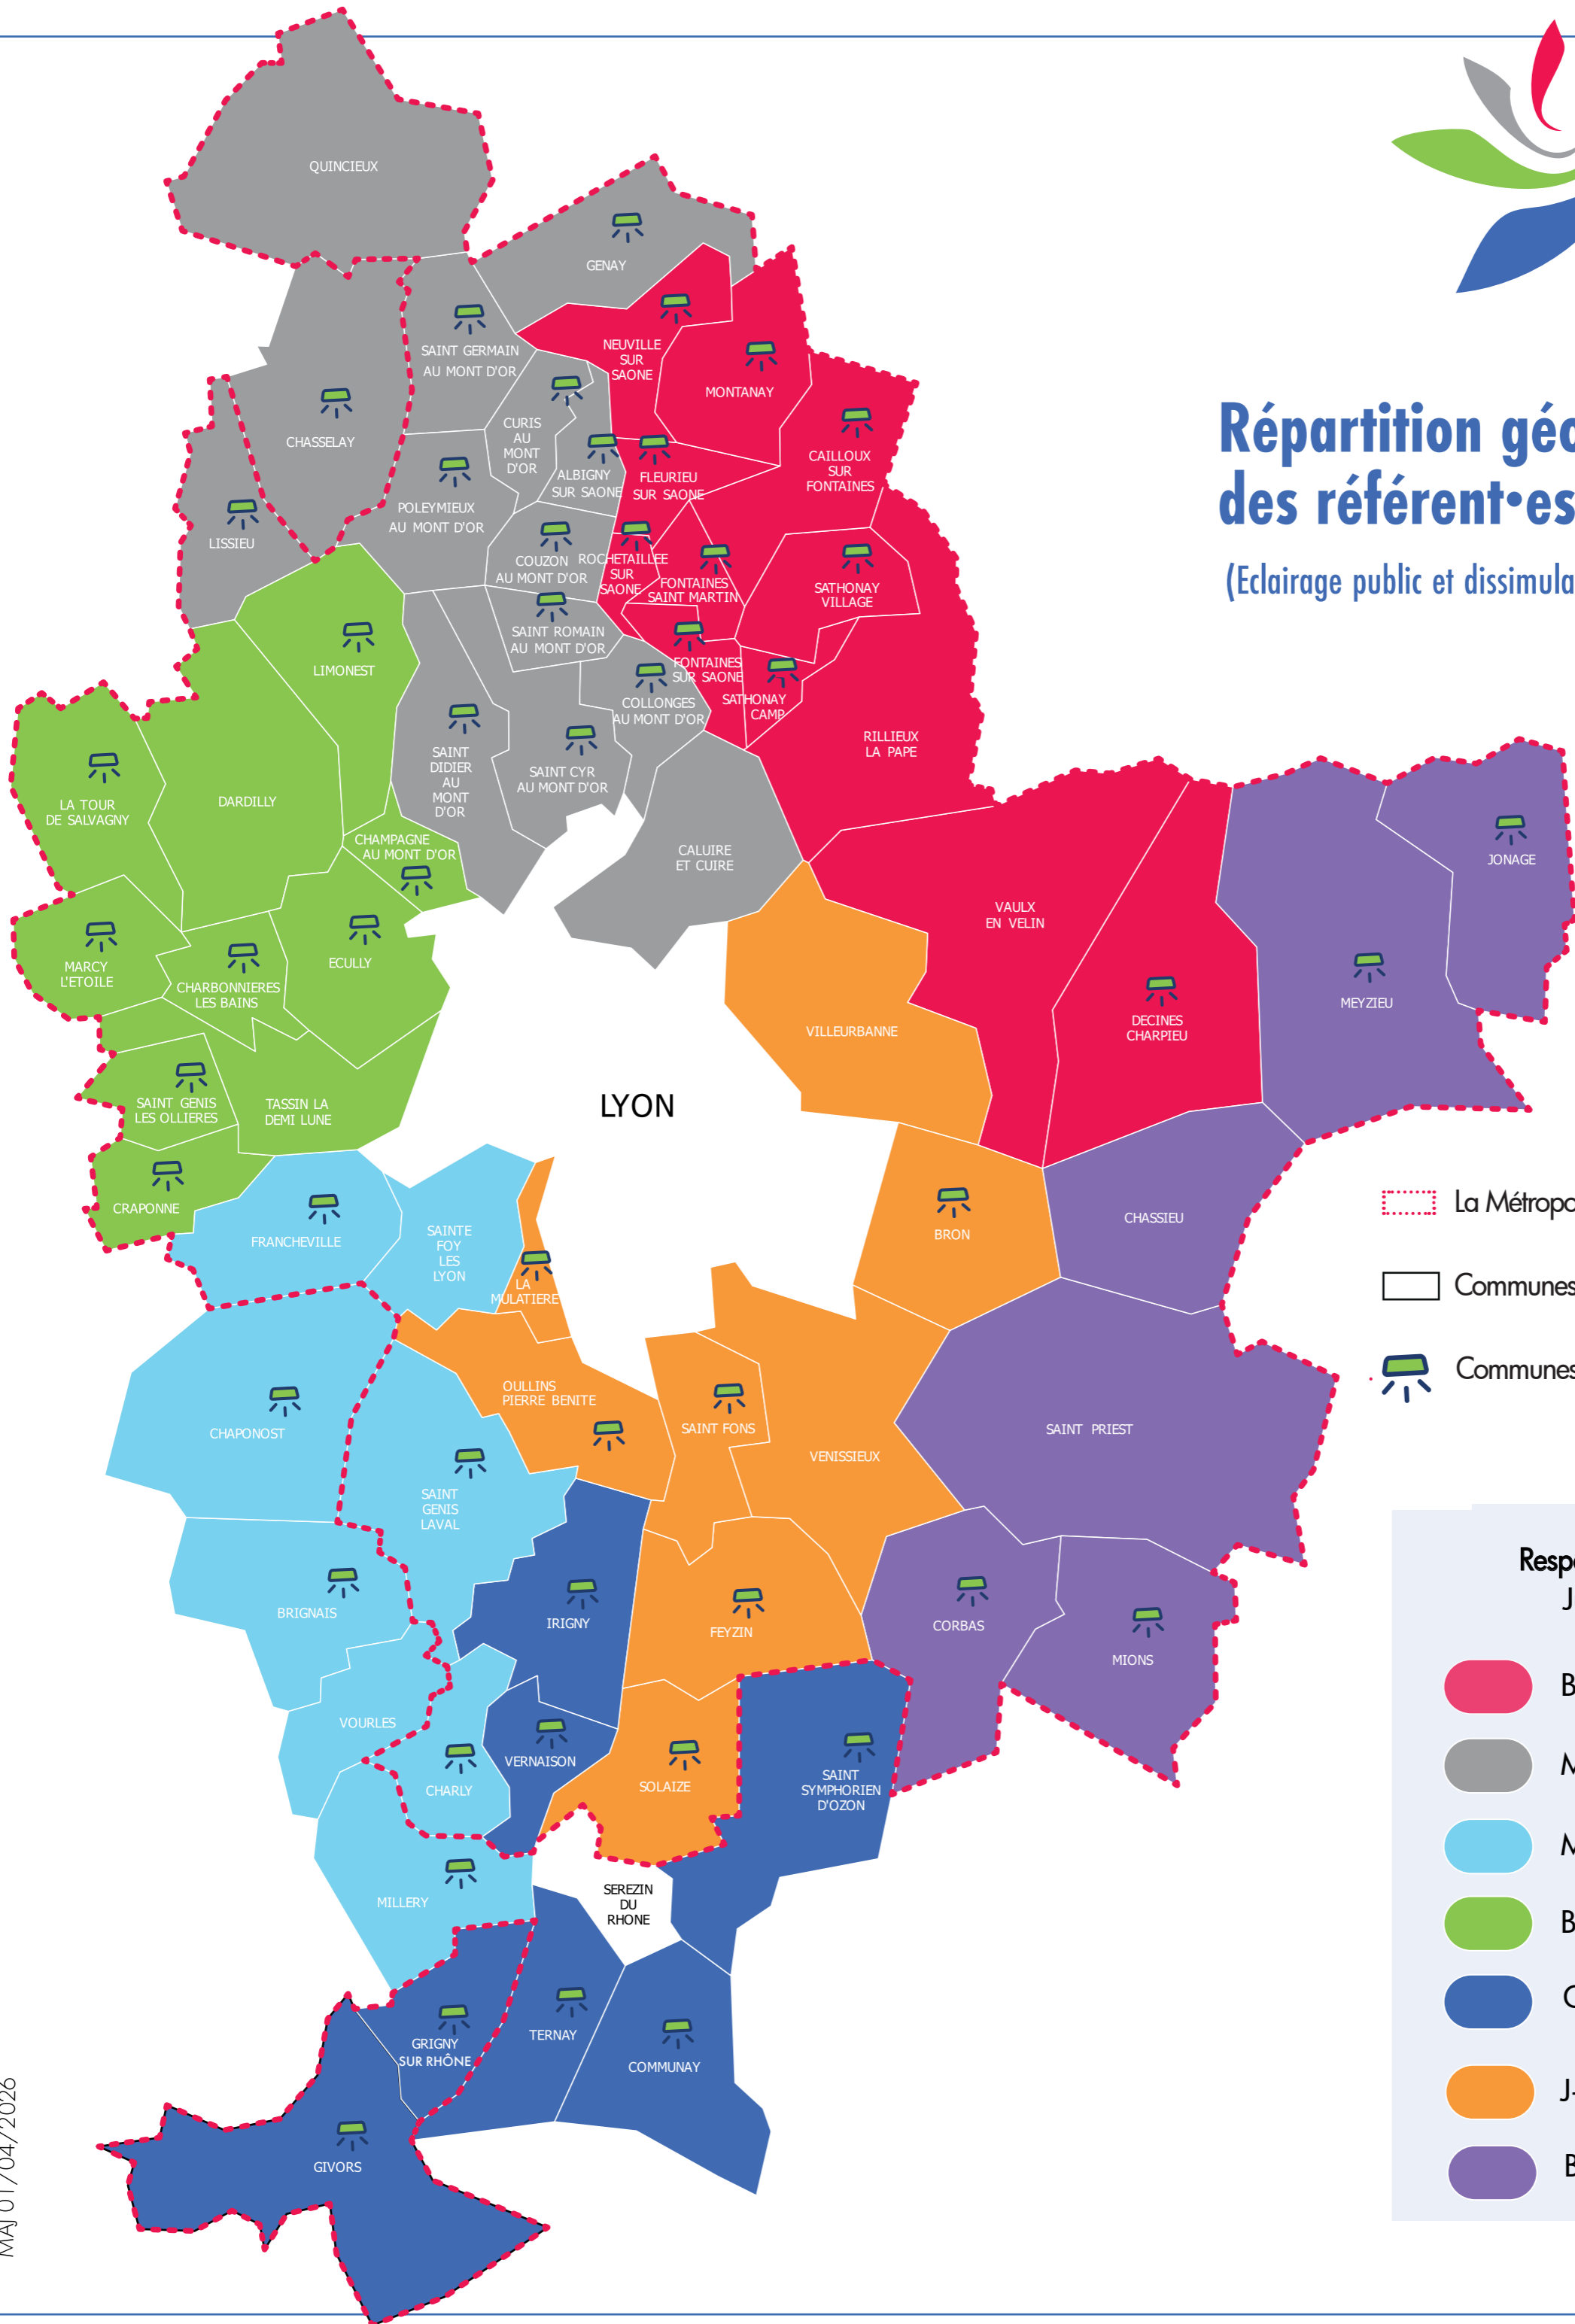

# Répartition géographique des référents EPDCR

(Eclairage public et dissimulation des réseaux)

-  La Métropole de Lyon
-  Communes non adhérentes au SIGERly
-  Communes adhérentes à l'EP

**Responsable du service**  
Julien BRIDET

-  Benjamin LASSALLE
-  Michaël CHARRIERE
-  Marjorie BLACHIER
-  Bastien JARDINET
-  Christophe TANG
-  J-Philippe MARIE-CLAIRE
-  Brahim HASSEINE

MAJ 01/04/2026